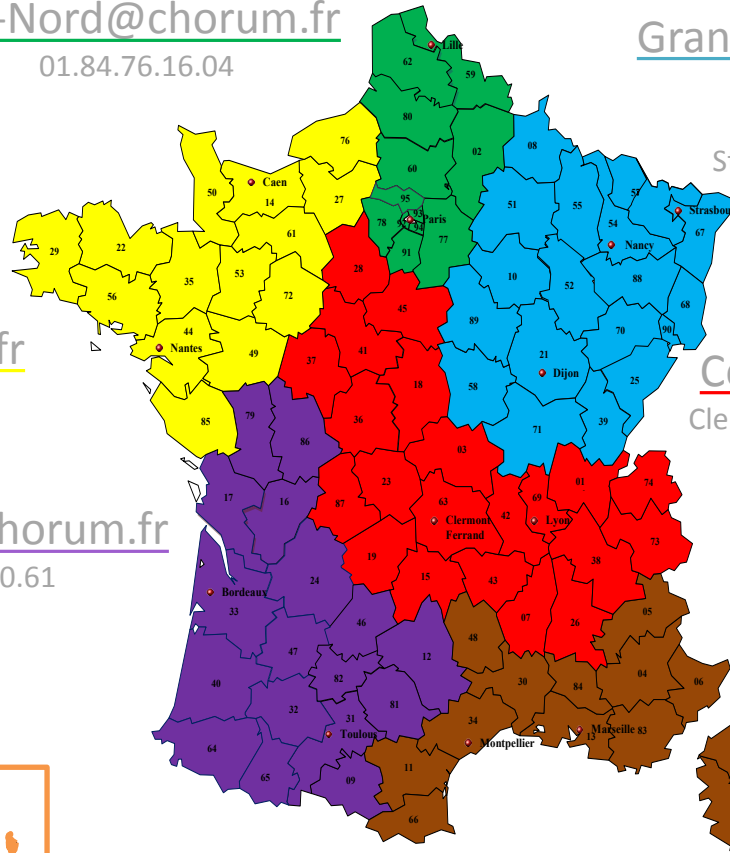

Structures > 20 salariés : 6 Délégations Territoriales

IDF-Nord@chorum.fr

01.84.76.16.04

GrandEst-BFC@chorum.fr

Nancy : 03 83 32 43 43
Dijon : 03 80 67 00 22
Strasbourg : 03 67 29 06 30

GrandOuest@chorum.fr

02.85.67.05.90

CentreEst@chorum.fr

Clermont Ferrand : 04.15.54.02.31
Lyon : 04.81.13.34.19

SudOuest@chorum.fr

05.36.09.10.61

- Grand Est – Bourgogne Franche
- Comté
- Centre Est
- Sud Ouest
- Grand Ouest
- Méditerranée
- IDF/ Nord / Outremer